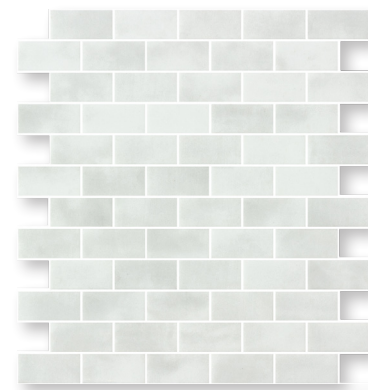

Satin Gaia | 24"x48"

CAPPUCINO
LATTE

RISTRETTO
AMERICANO
MOCCA

LUNGO
LUNGO CACAO

DOPPIO
DECAFFEINATO

COLORS

Satin Apollo

Satin Ares